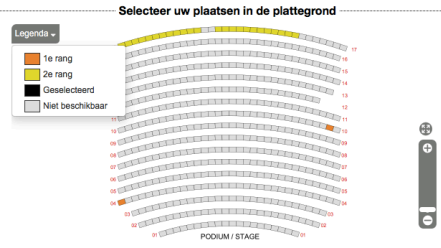

GESUALDO De Warme Winkel / Nederlands Kamerkoor

GESUALDO De Warme Winkel / Nederlands Kamerkoor

Stadsschouwburg Rabozaal, 23 juni 2018, 20:00

Voor rolstoelplaatsen gelieve telefonisch contact op te nemen met het bespreekbureau: tel 020 - 523 77 87.