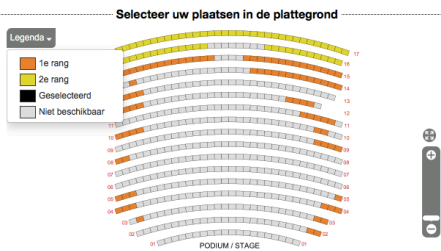

GESUALDO De Warme Winkel / Nederlands Kamerkoor