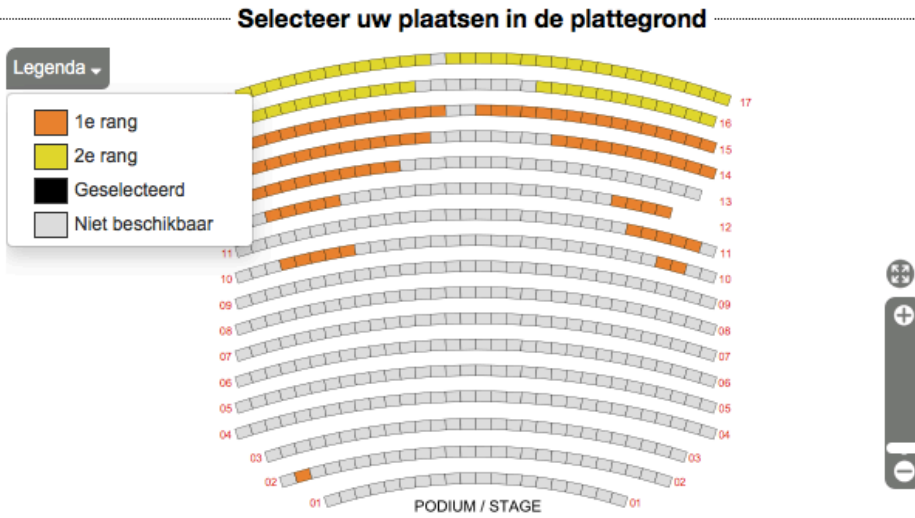

GESUALDO De Warme Winkel / Nederlands Kamerkoor

GESUALDO De Warme Winkel / Nederlands Kamerkoor

GESUALDO De Warme Winkel / Nederlands Kamerkoor

Stadsschouwburg Rabozaal, 23 juni 2018, 20:00

Voor rolstoelplaatsen gelieve telefonisch contact op te nemen met het bespreekbureau: tel 020 - 523 77 87.

GESUALDO De Warme Winkel / Nederlands Kamerkoor

GESUALDO De Warme Winkel / Nederlands Kamerkoor

Copyright © 2018 De Warme Winkel, All rights reserved.