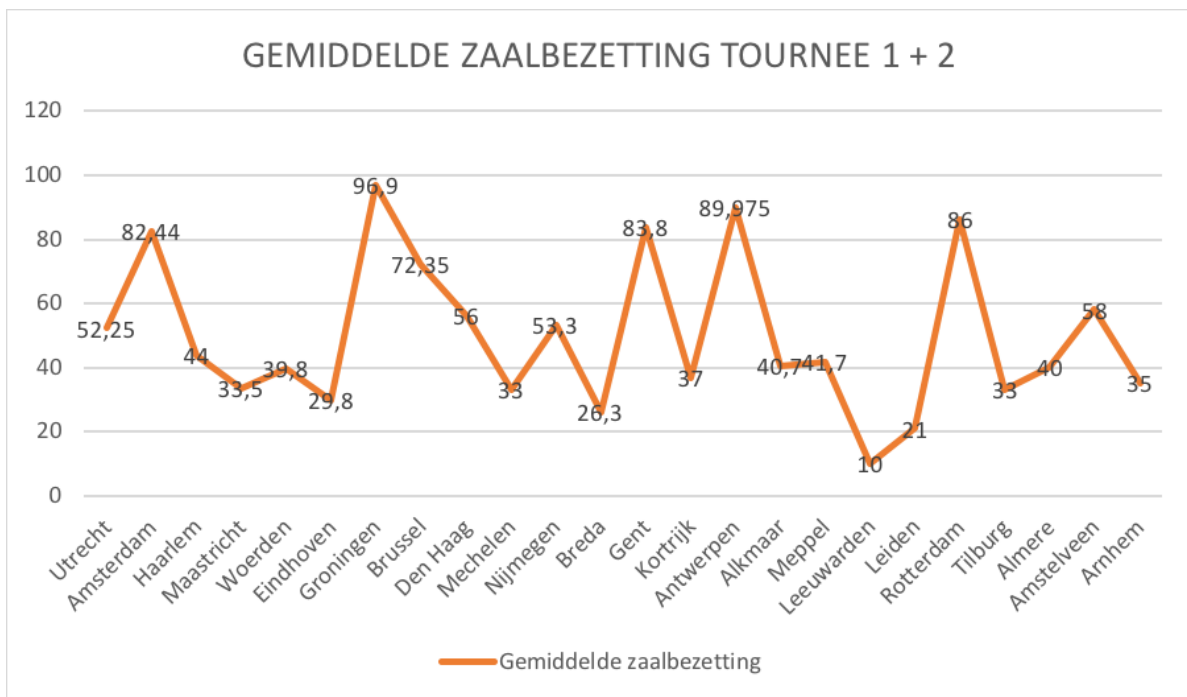

Vriendelijke groeten,

De Warme Winkel

AMADEUS

GEMIDDELD AANTAL BEZOEKERS TOURNEE 1 vs. TOURNEE 2

17 april [Corrosia Almere](#)

19 april [Schouwburg Amstelveen](#)

ZAALBEZETTING [GESUALDO](#)  
 21 - 25 juni [HOLLAND FESTIVAL](#)

### GESUALDO De Warme Winkel / Nederlands Kamerkoor

Stadsschouwburg Rabozaal, 21 juni 2018, 20:00

Voor rolstoelplaatsen gelieve telefonisch contact op te nemen met het bespreekbureau: tel 020 - 523 77 87.