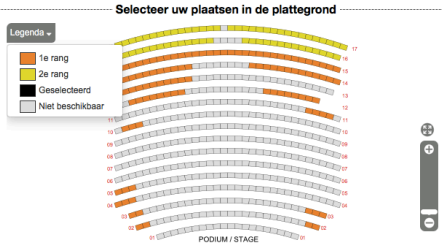

GESUALDO De Warme Winkel / Nederlands Kamerkoor