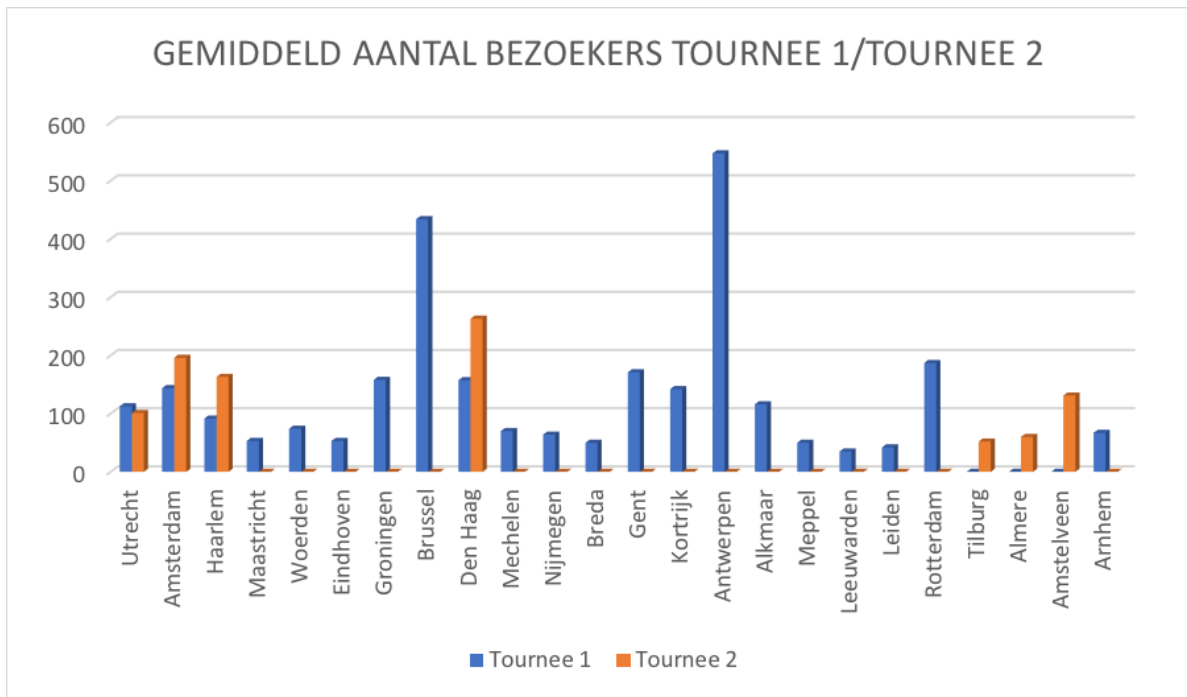

Vriendelijke groeten,

De Warme Winkel

AMADEUS

GEMIDDELD AANTAL BEZOEKERS TOURNEE 1 vs. TOURNEE 2

17 april [Corrosia Almere](#)

19 april [Schouwburg Amstelveen](#)

ZAALBEZETTING [GESUALDO](#)  
 21 - 25 juni [HOLLAND FESTIVAL](#)

### GESUALDO De Warme Winkel / Nederlands Kamerkoor

Stadsschouwburg Rabozaal, 21 juni 2018, 20:00

Voor rolstoelplaatsen gelieve telefonisch contact op te nemen met het bespreekbureau: tel 020 - 523 77 87.